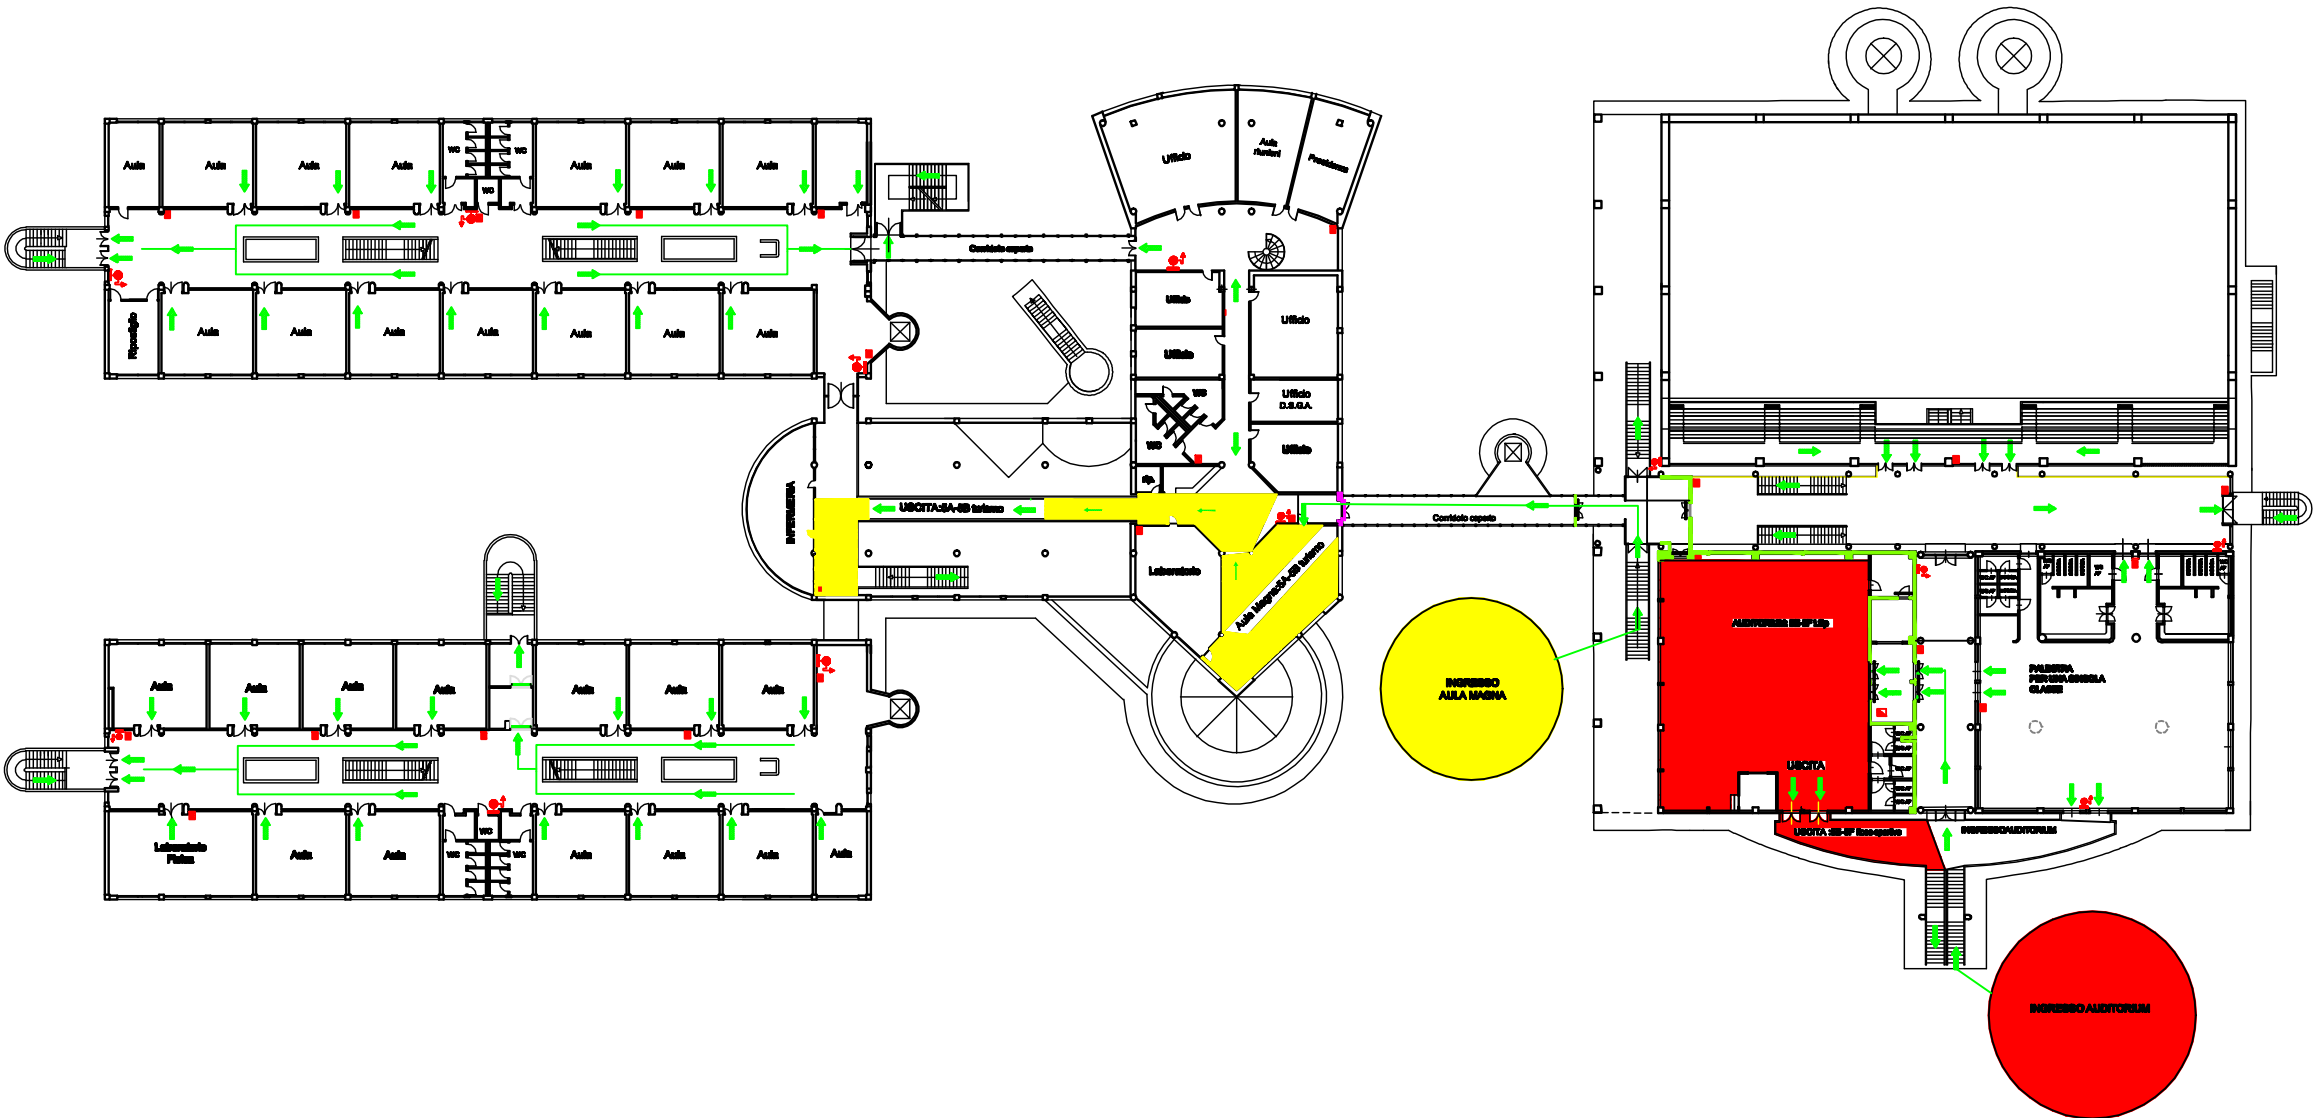

# ESAME DI STATO : Percorsi di Ingresso-Uscita

## MODALITA' DI INGRESSO-USCITA EVITARE ASSEMBLAMENTI

- PRIMA DELL'INGRESSO SARA' MISURATA LA TEMPERATURA: dopo
1. INGRESSO AUDITORIUM: 8E-8F Liceo Sportivo ;
  2. INGRESSO MAGNA: 8A-8B Turismo ;8D Turismo ;
  3. IN CASO DI EMERGENZA SEGUIRE LE INDICAZIONI DI USCITA;